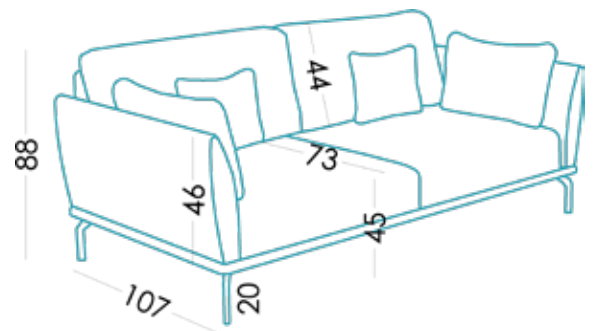

Medidas

Ancho	x cm
Alto	88 cm
Fondo	107 cm
Altura asiento	45 cm
Altura brazo	46 cm
Altura respaldo	44 cm
Fondo abierto	- cm

Información técnica

Armazón	Madera pino y tablero
Suspensión asiento	Goodside
Suspensión respaldo	-
Asiento	Poliuretano 35kg + fibra
Dureza asiento	-
Respaldo	Fibra Fibersilk 100%
Cojines sueltos	Fibra Fibersilk 100%
Opciones patas	Metal "X", Metal "I", Madera "B"
Colores	Negro/Cromo (X), Oro (I), Natural/Nogal/Wengué/ Negro (B)
Desenfundable	Completo*
Garantía	Armazón y suspensión: de por vida Resto del sofá: 3 años* *Ampliación de 6 meses, activándolo en la web.

[¿Quieres saber más?](#)

Embalaje

Embalaje compuesto por plástico retractilado y cantoneras de protección.

El embalaje nace a la vez que el diseño, **optimizando** éste para que sea sencillo de transportar y ocupe el menor espacio posible, eludiendo el uso innecesario de material en el embalaje.